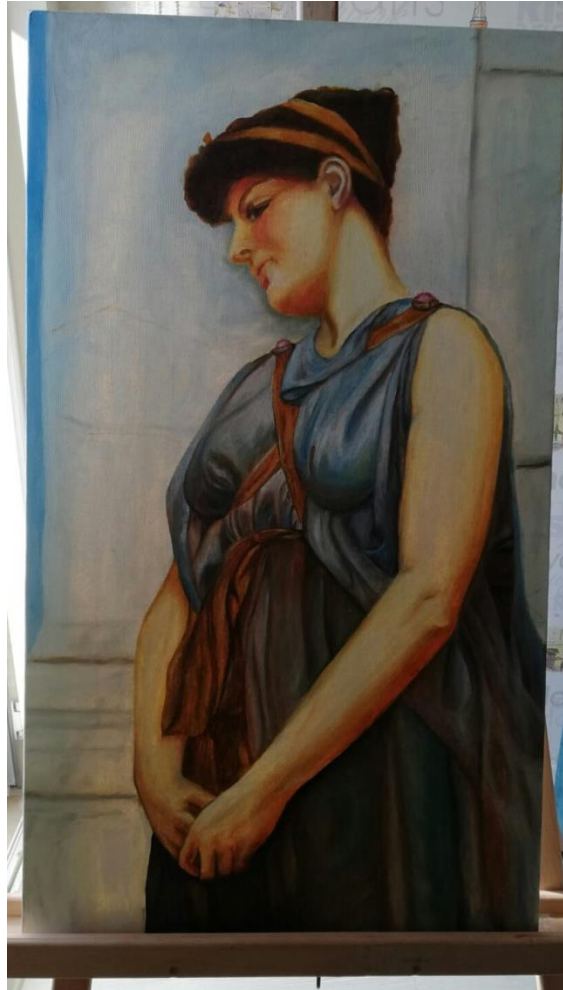

ZEYNEP BUSE BALAL